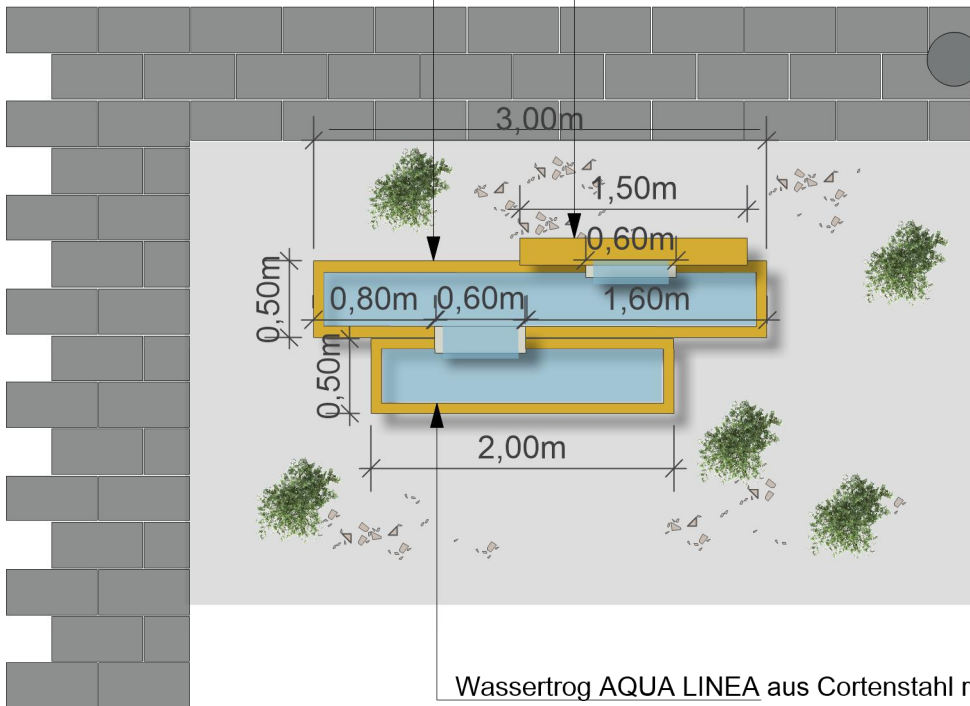

# BRUNNEN aus Corten

Wasserwand AQUA LINEA aus Cortenstahl,  
 Brunnen Größe: Höhe 1.100mm, Breite 1.500mm  
 mit Wasserschütte aus Edelstahl Breite 600mm

Wassertrog AQUA LINEA aus Cortenstahl rechteckig,  
 Brunnen Größe: Länge 3000mm, Breite 500mm, Höhe 500mm,  
 Kaskadenwasserschütte aus Edelstahl Breite 600mm

Wassertrog AQUA LINEA aus Cortenstahl rechteckig,  
 Brunnen Größe: Länge 2000mm, Breite 500mm, Höhe 250mm,